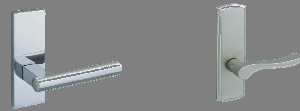

M-LG

X L E

M-XL/LL

LLデザインはWB・TB色の対応

M X L Y E

M-CR/CE

CEデザインはWB・TB色の対応

M X L Y E

M-XF

M X L Y E

M-IB

M L Y

CLOSET

M-CX/CL

CLデザインはTB色の対応
W4.5尺

M-CX/CL

CLデザインはTB色の対応
W6尺

HANDLE

K型

M-LG, M-XI, M-CE 標準

S型

M-CW, M-CR, M-IB, M-XF 標準

FLOOR

コンビットストライプ サクラV プロテクト3 引っかき傷に強くお掃除もラクラク。子供部屋などに最適です。

ピュアピンク

メープルホワイト

メープルクリア

センターピンク

STAIR

LVL階段チェルード

STORAGE

TS-301タイプ ミラー付
フラット扉