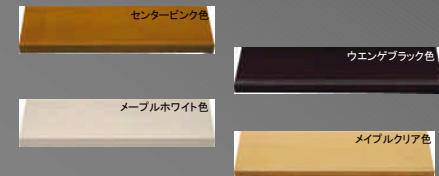

ピュアピンク

メープルホワイト

メープルクリア

センターピンク

STAIR

LVL階段チェルード

STORAGE

TS-301タイプ ミラー付
フラット扉