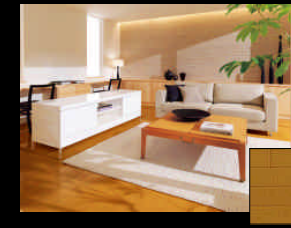

メープルクリア

センターピンク